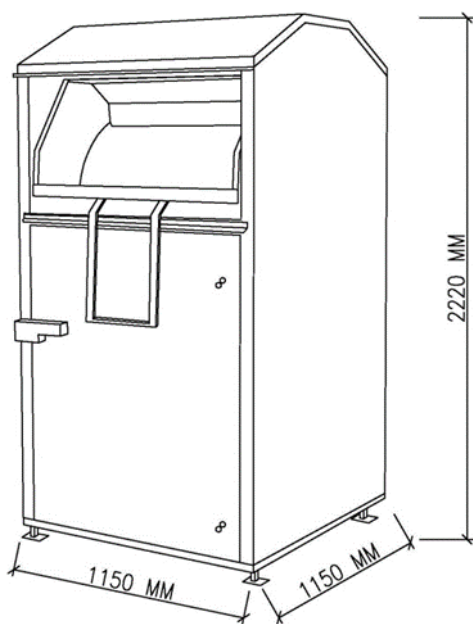

Podrobná specifikace kontejnerů

- rozměry kontejneru jsou v cm (šířka × hloubka × výška) 110 × 115 × 222
- vzhled - kontejneru vč. polepů, horní vřazovací prostor má bezpečnostní přepážku proti vniknutí